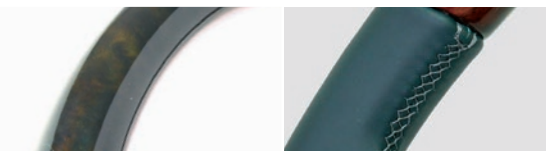

当社オリジナル コラボステアリング特集

CROWN
GR521#/AR5210
AW5210

高級牛革「ナッパレザー」と天然本木目を使用し、味わい深い色合いを演出。クラウンにふさわしいインテリアを創出します。

拘りのシルバー色ユーロステッチとステアリング下部に「DTEC」ロゴをあしらい、ワンランク上の質感を演出。

DTEC
ウッドレザーコンビステアリング
品番：08460-DS210-BK

¥57,240
(税込)

※ステアリングヒーター機能は失われます

ESQUIRE
ZRR80/ZWR80

ESTIMA
2016.06- ACR5#

本カーボンをあしらい、転写プリントにはない奥行きのある質感を創り出します

レッドカーボンとレッドステッチがインテリアを鮮やかに彩ります。

レッドカーボンステアリング
品番：R80-RDC-BKMO

¥59,400
(税込)

AQUA
NH110

PRIUS
ZW30

シンプルなデザインでありながらウッドがインテリアのアクセントに。しっとり柔らかく、手になじむ「ナッパレザー」を採用

ウッド色はブラウン(写真左)とブラック(中央)をラインナップ。ステッチは高級感あるユーロステッチを採用

品番：ブラック 08460-DVW30-BK
ブラウン 08460-DVW30-BR

¥48,600
(税込)